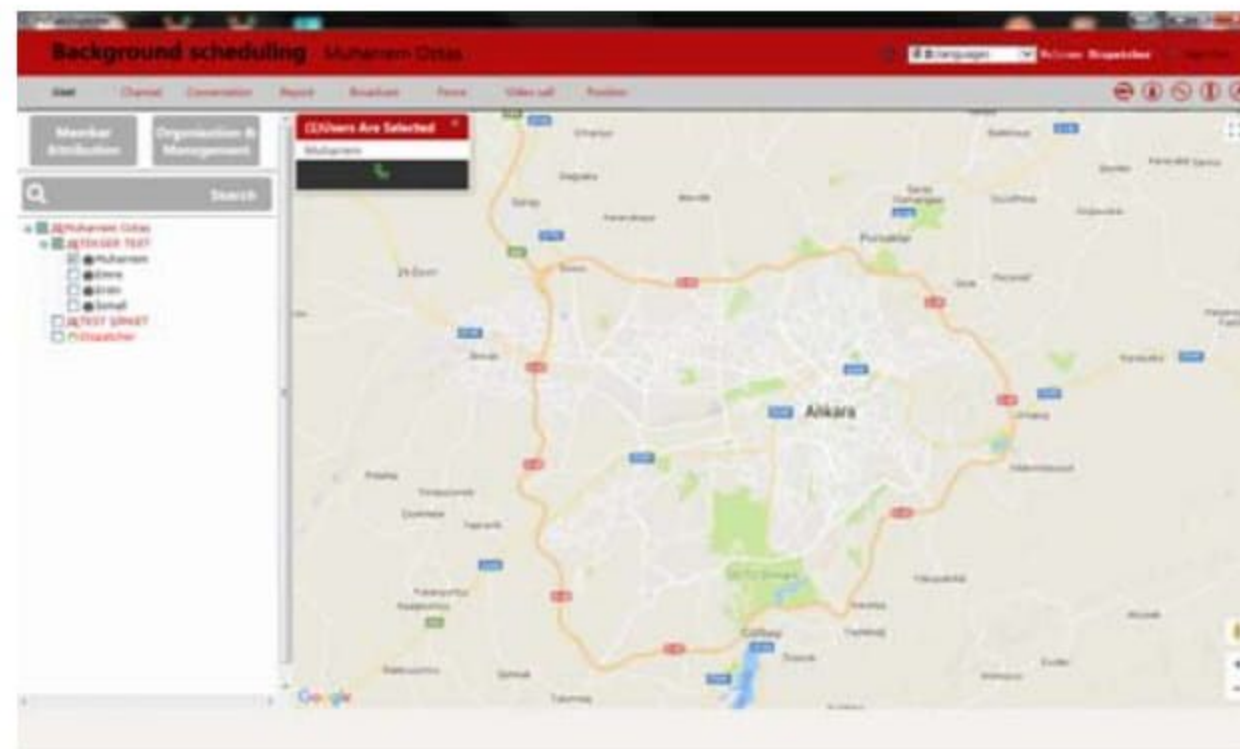

Gerçek zamanlı konum

Dinamik grup

Rota kayıtları

Birebir görüşme

Alan ihlalleri

Ses, Video ve Veri Raporlama

Bas Konuş El Telsizi T298S

Özellikler: