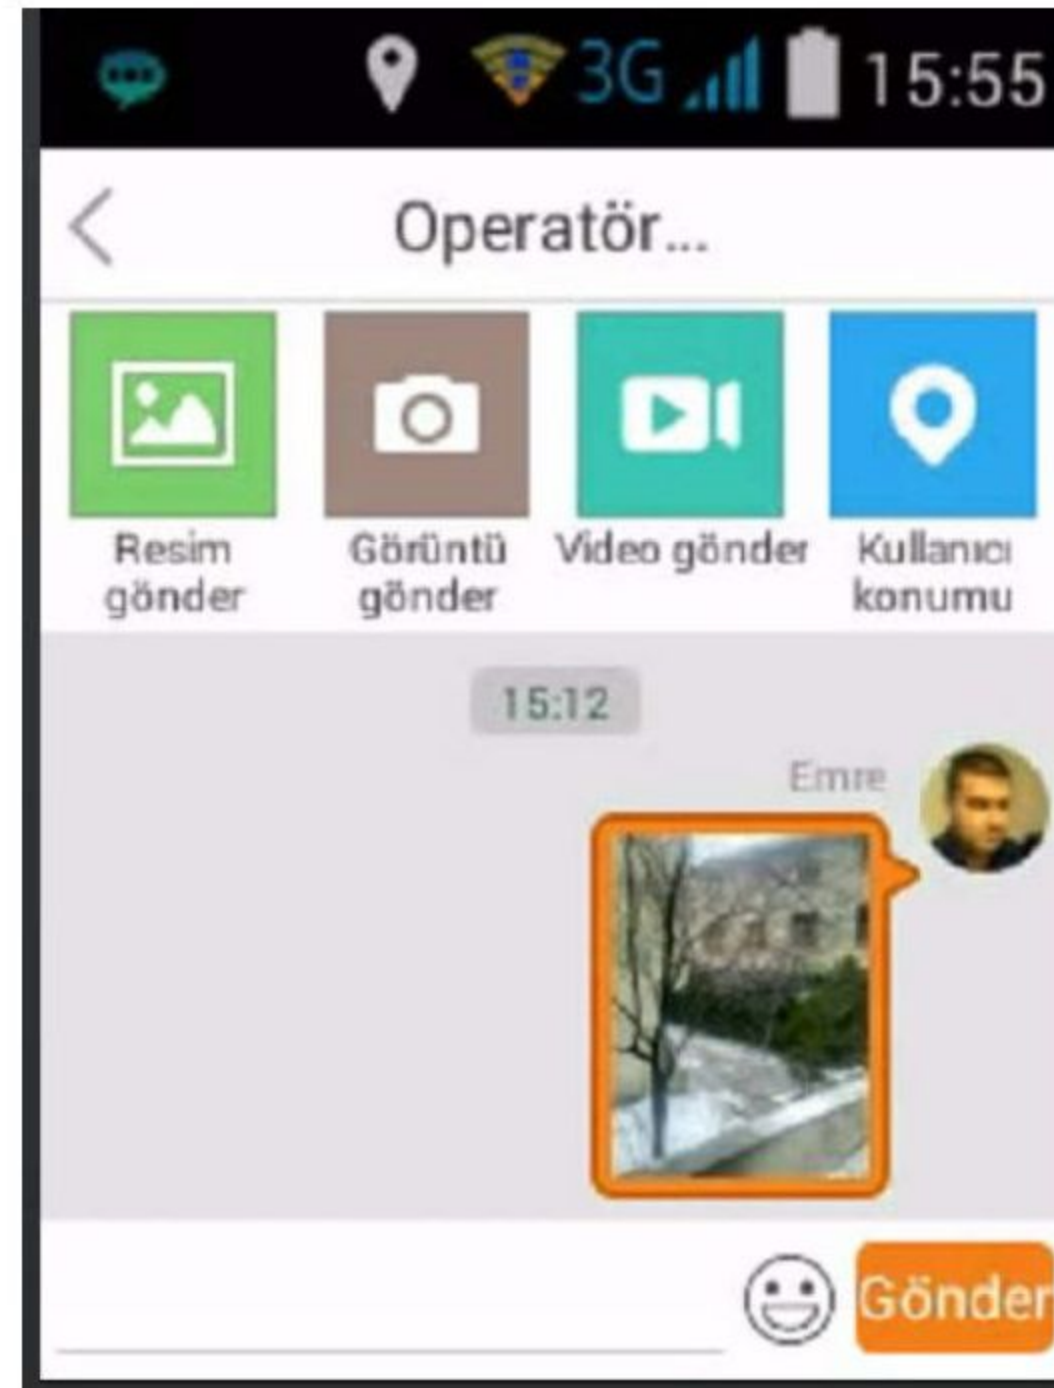

Operatöre yazılı metin, resim ve video paylaşımı