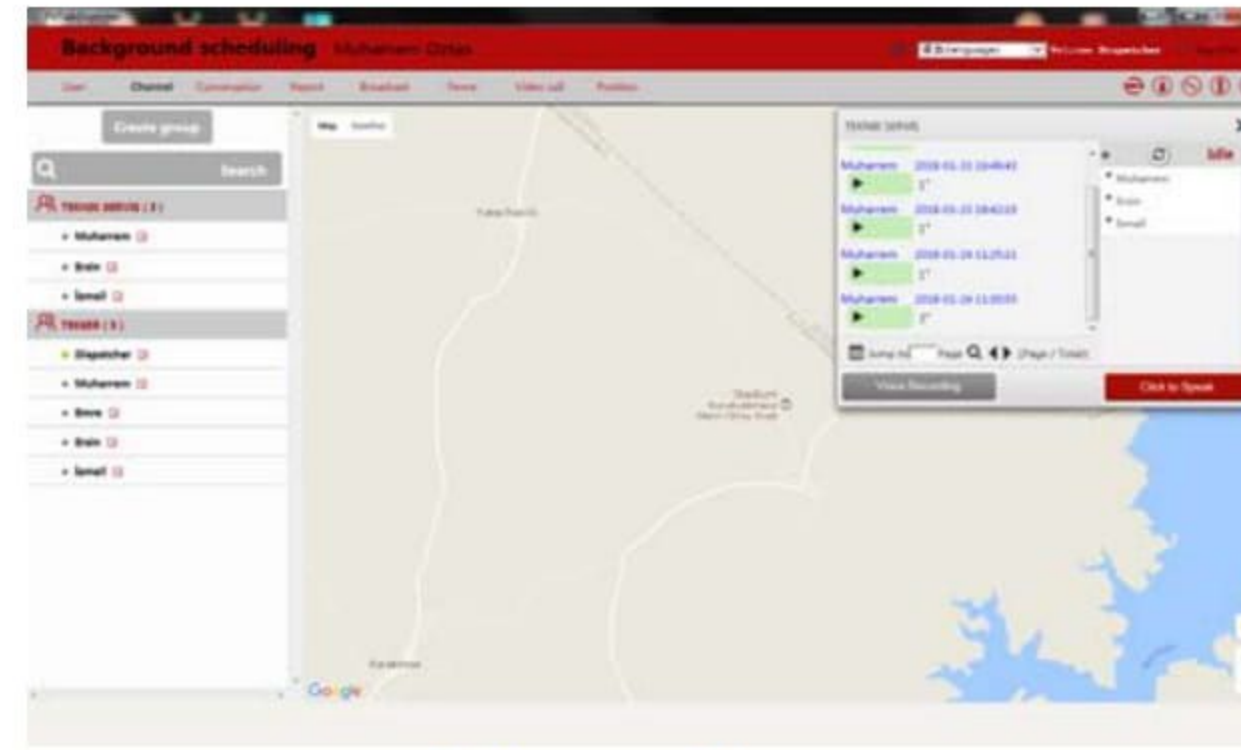

IRMAK ELEKTRONİK

BAS KONUŞ SİSTEMİ

PttTalkDisptcher

Video calling user:

- Muharrem Already join
- Emre Already join
- Ersin Not Connected
- İsmail Quit

Click to Talk Video off 

Operatör Konsolu

Operatör ve Yönetim Konsolu

Gerçek zamanlı konum

Dinamik grup

Rota kayıtları

Birebir görüşme

Alan ihlalleri

Ses, Video ve Veri Raporlama

Bas Konuş El Telsizi T298S

Özellikler: