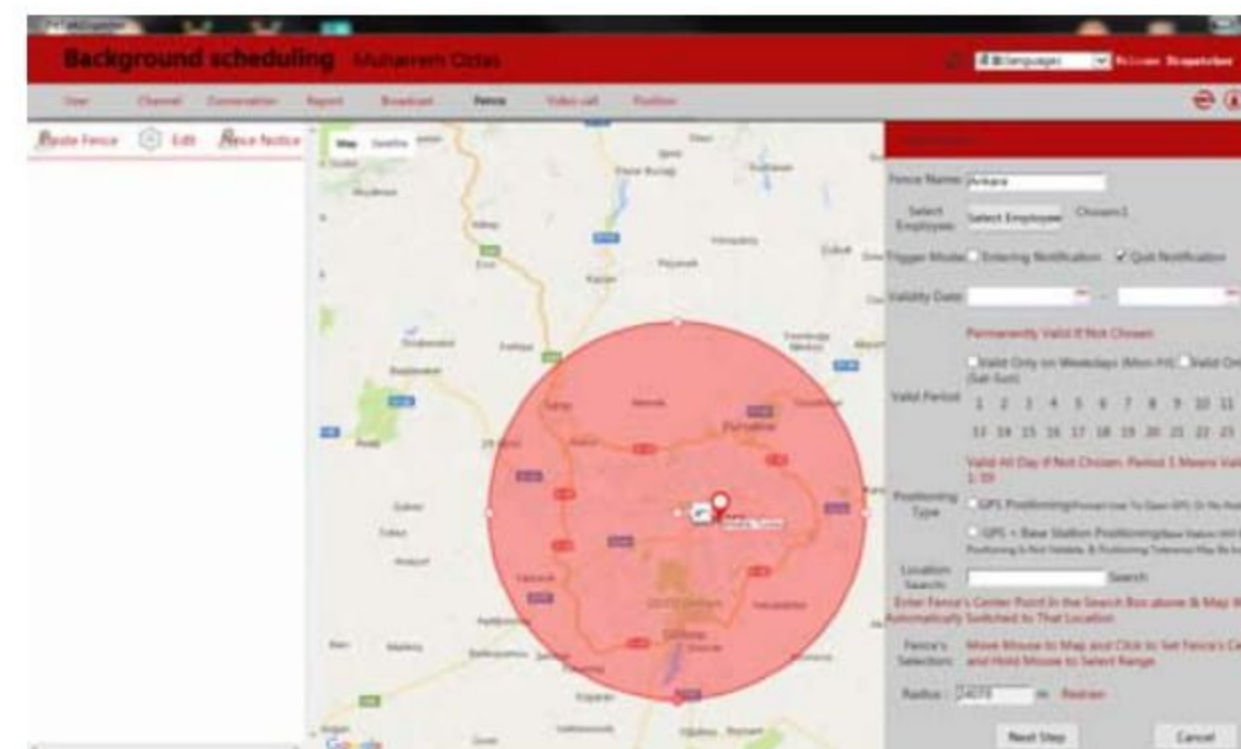

Gerçek zamanlı konum

Dinamik grup

Rota kayıtları

Birebir görüşme

Alan ihlalleri

Ses, Video ve Veri Raporlama

Bas Konuş El Telsizi T298S

Özellikler: