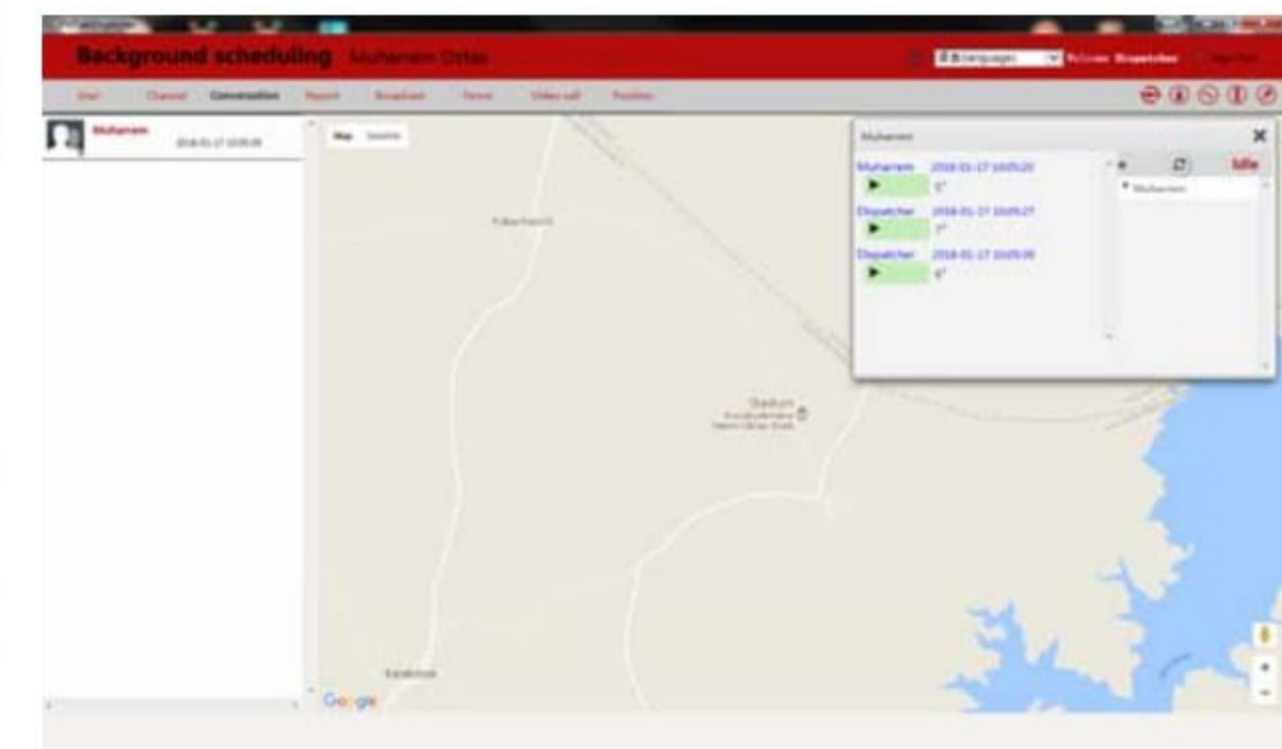

Gerçek zamanlı konum

Dinamik grup

Rota kayıtları

Birebir görüşme

Alan ihlalleri

Ses, Video ve Veri Raporlama

Bas Konuş El Telsizi T298S

Özellikler: