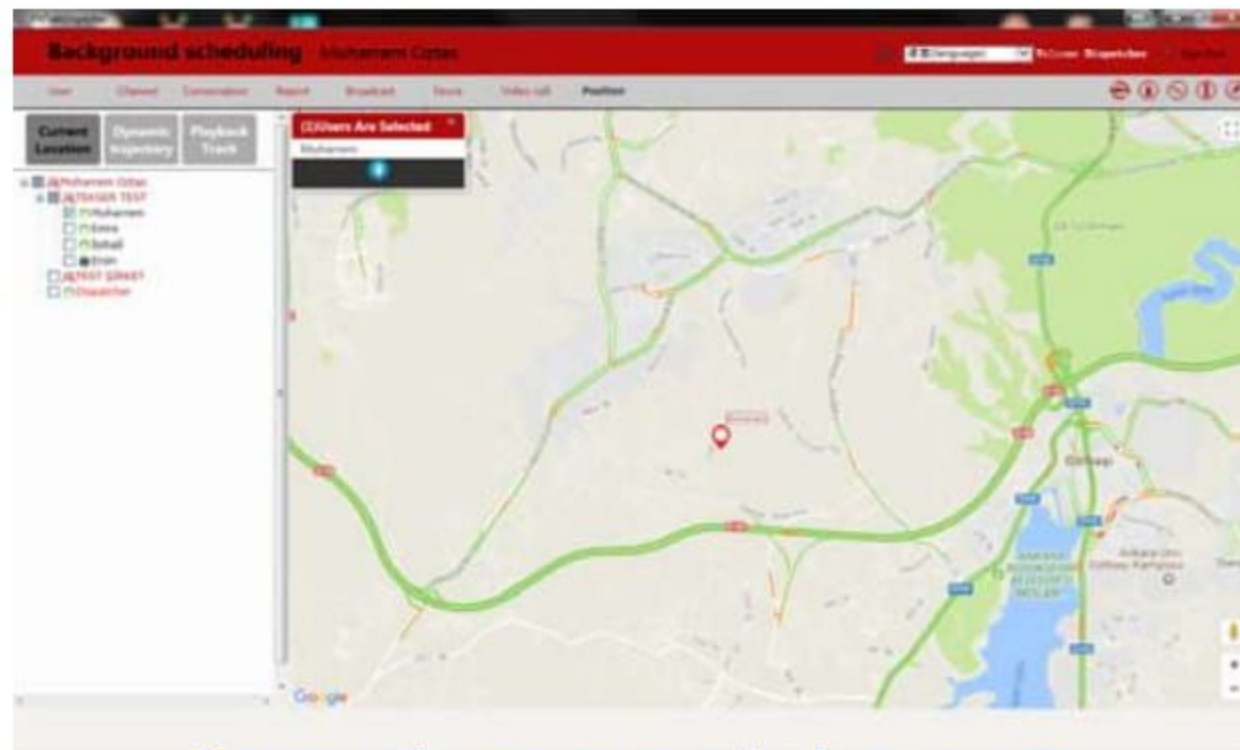

Gerçek zamanlı konum

Dinamik grup

Rota kayıtları

Birebir görüşme

Alan ihlalleri

Ses, Video ve Veri Raporlama

Bas Konuş El Telsizi T298S

Özellikler: