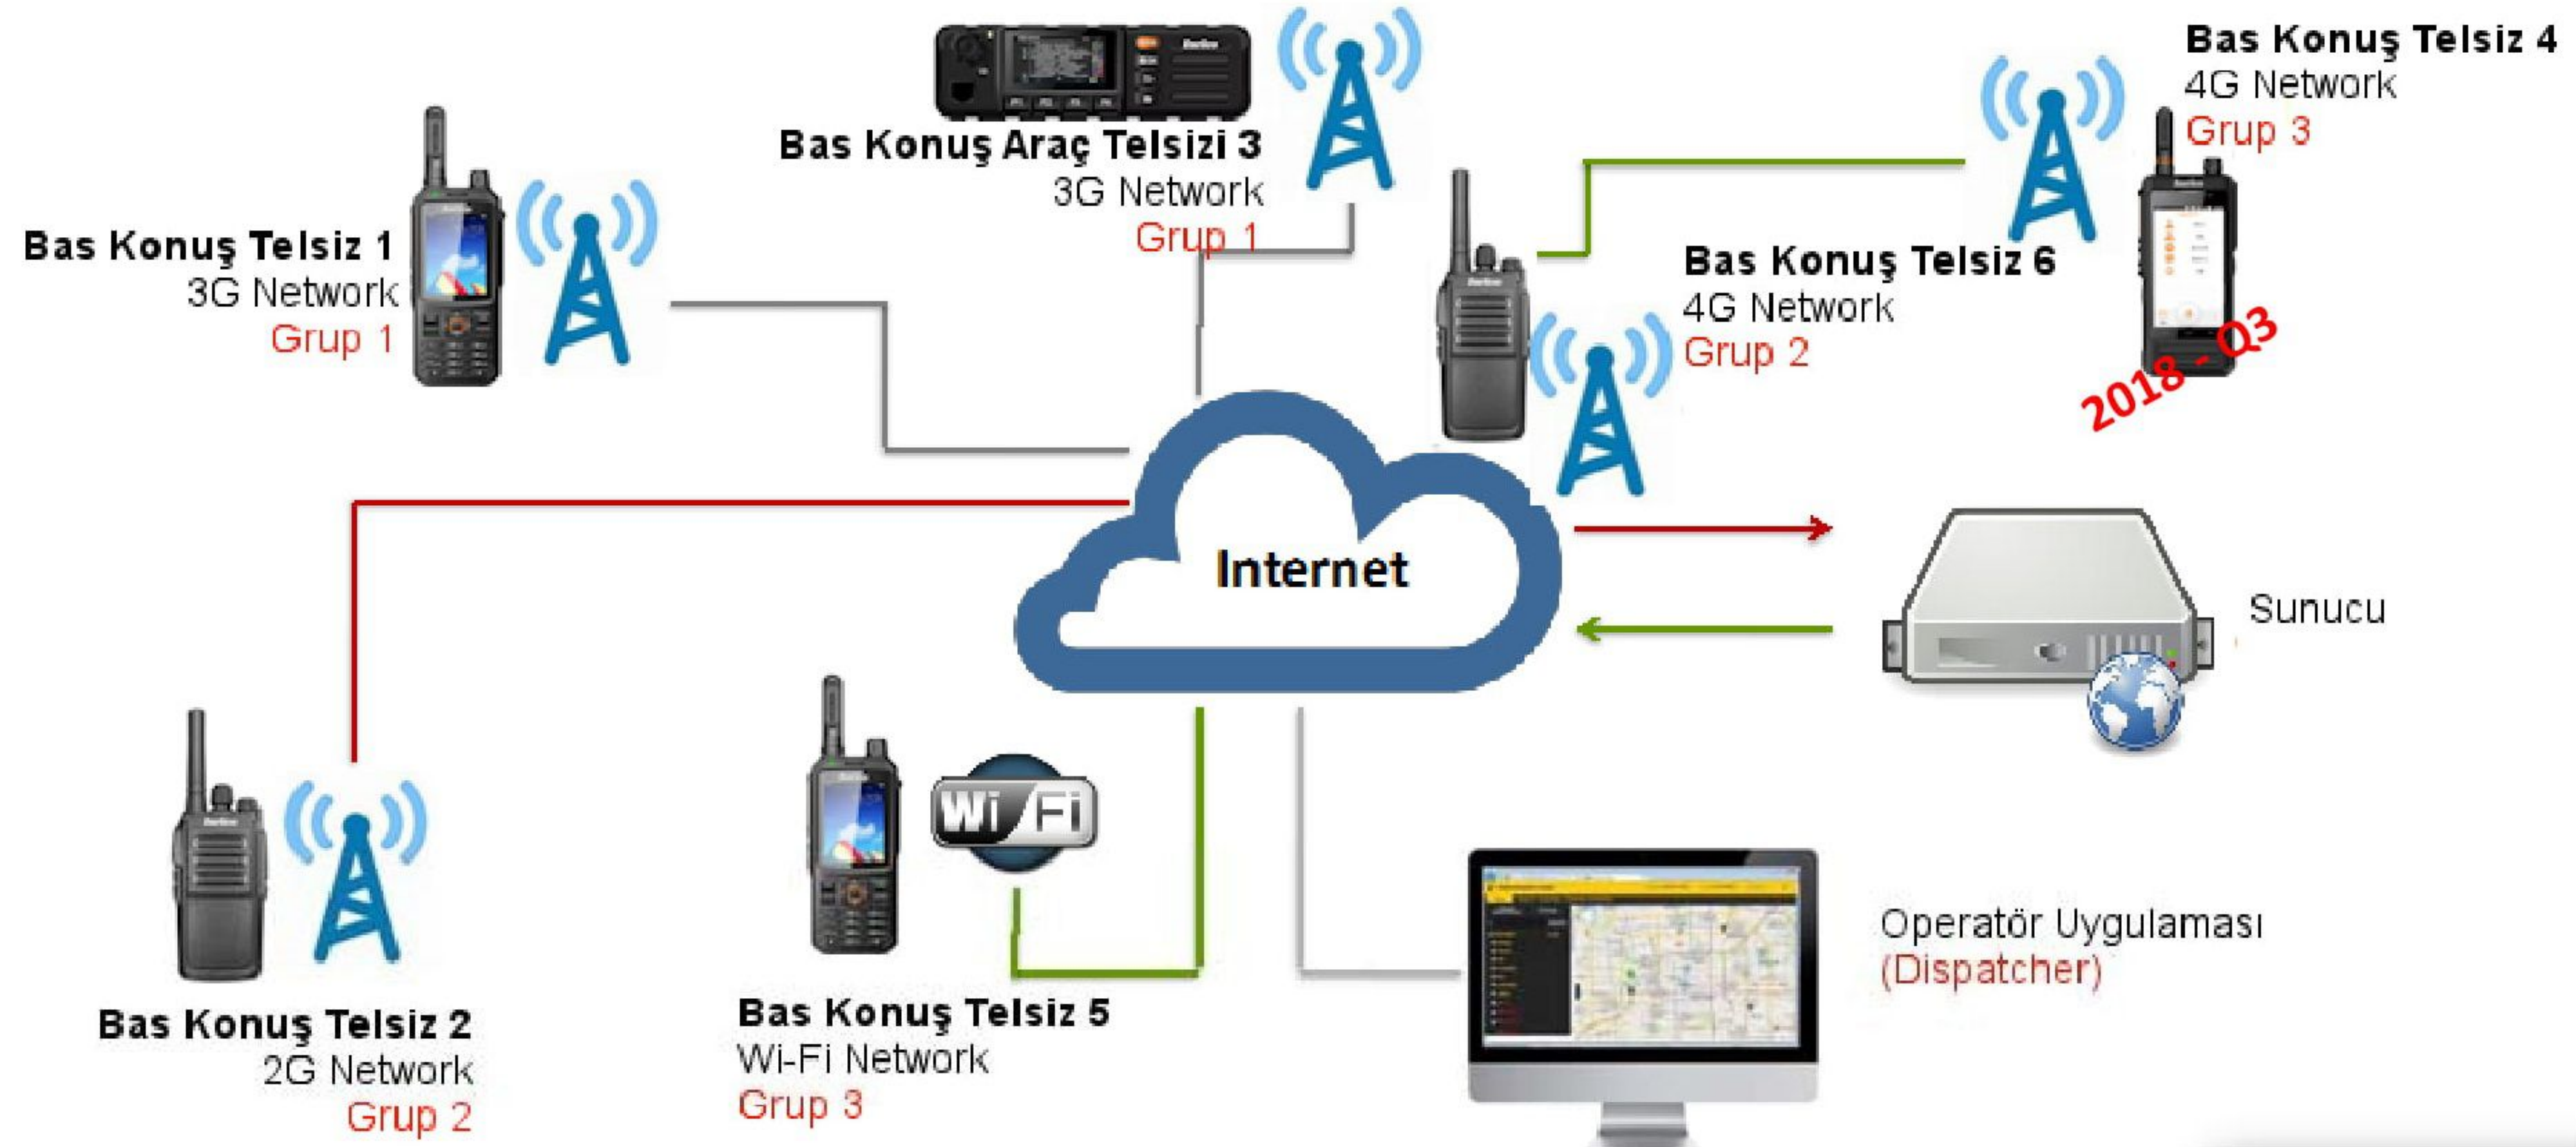

IRMAK ELEKTRONİK

BAS KONUŞ SİSTEMİ

TELSİZ HABERLEŞMESİNDE

SINIRLARI KALDIRDIK !!

INRICO geleneksel telsiz sistem ihtiyaçlarını karşılayan ve üzerine eklediği multimedya özellikleri ile, mobil şebekeler üzerinden çalışan bir haberleşme hizmetidir.

Telsiz altyapıları kurulmasına gerek olmadan, kurulu olan geniş kapsamlı GPRS, 3G ve hatta 4G ve WiFi ağ altyapıları üzerinden geleneksel telsiz fonksiyonu olan anlık sesli iletişim yanında multimedya mesajlaşma, video ve fotoğraf yükleme, canlı video paylaşımı, operatör konsolu gibi gelişmiş özellikler sağlanır.

Sistem Yapısı

Sistem Yapısı

- 2G, 3G veya WiFi mobil şebekeler üzerinden anlık haberleşme
- Tüm haberleşme servislerinin yönetimini gerçekleştiren ve veri tabanlarını saklayan merkezi sunucu
- Telsiz haberleşmesinden yola çıkılarak tasarlanan ses haberleşmesi servisleri
- Kurumsal haberleşmenin önemli kontrol unsuru olan PC tabanlı operatör konsol uygulaması
- Operatör uygulamasına entegre haberleşme, konum tabanlı filo yönetimi ve multimedya servisler
- Gerçek zamanlı video paylaşımı ve yazılı mesaj, resim, video yollama gibi multimedya servisleri
- Ekranlı ve ekransız terminal alternatifleri