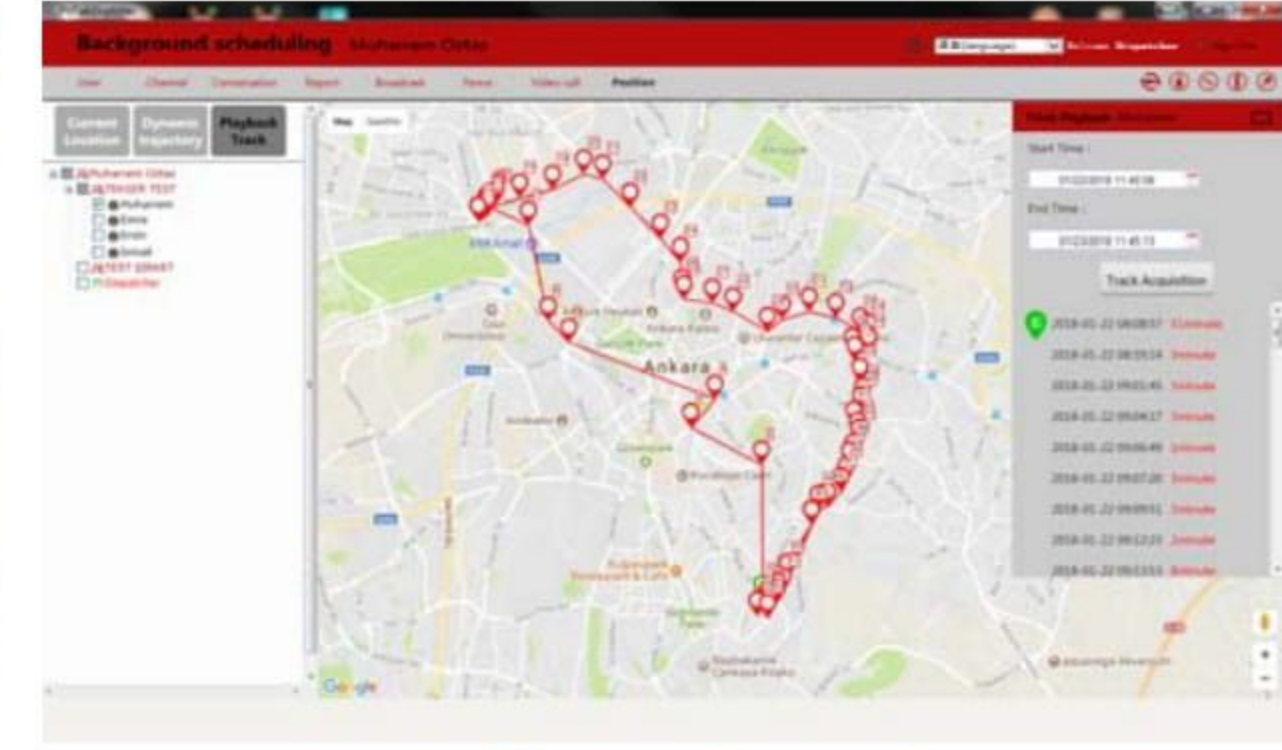

IRMAK ELEKTRONİK

BAS KONUŞ SİSTEMİ

PttTalkDisptcher

Video calling user:

- Muharrem Already join
- Emre Already join
- Ersin Not Connected
- İsmail Quit

Click to Talk Video off 

Operatör Konsolu

Operatör ve Yönetim Konsolu

Gerçek zamanlı konum

Dinamik grup

Rota kayıtları

Birebir görüşme

Alan ihlalleri

Ses, Video ve Veri Raporlama

Bas Konuş El Telsizi T298S

Özellikler: