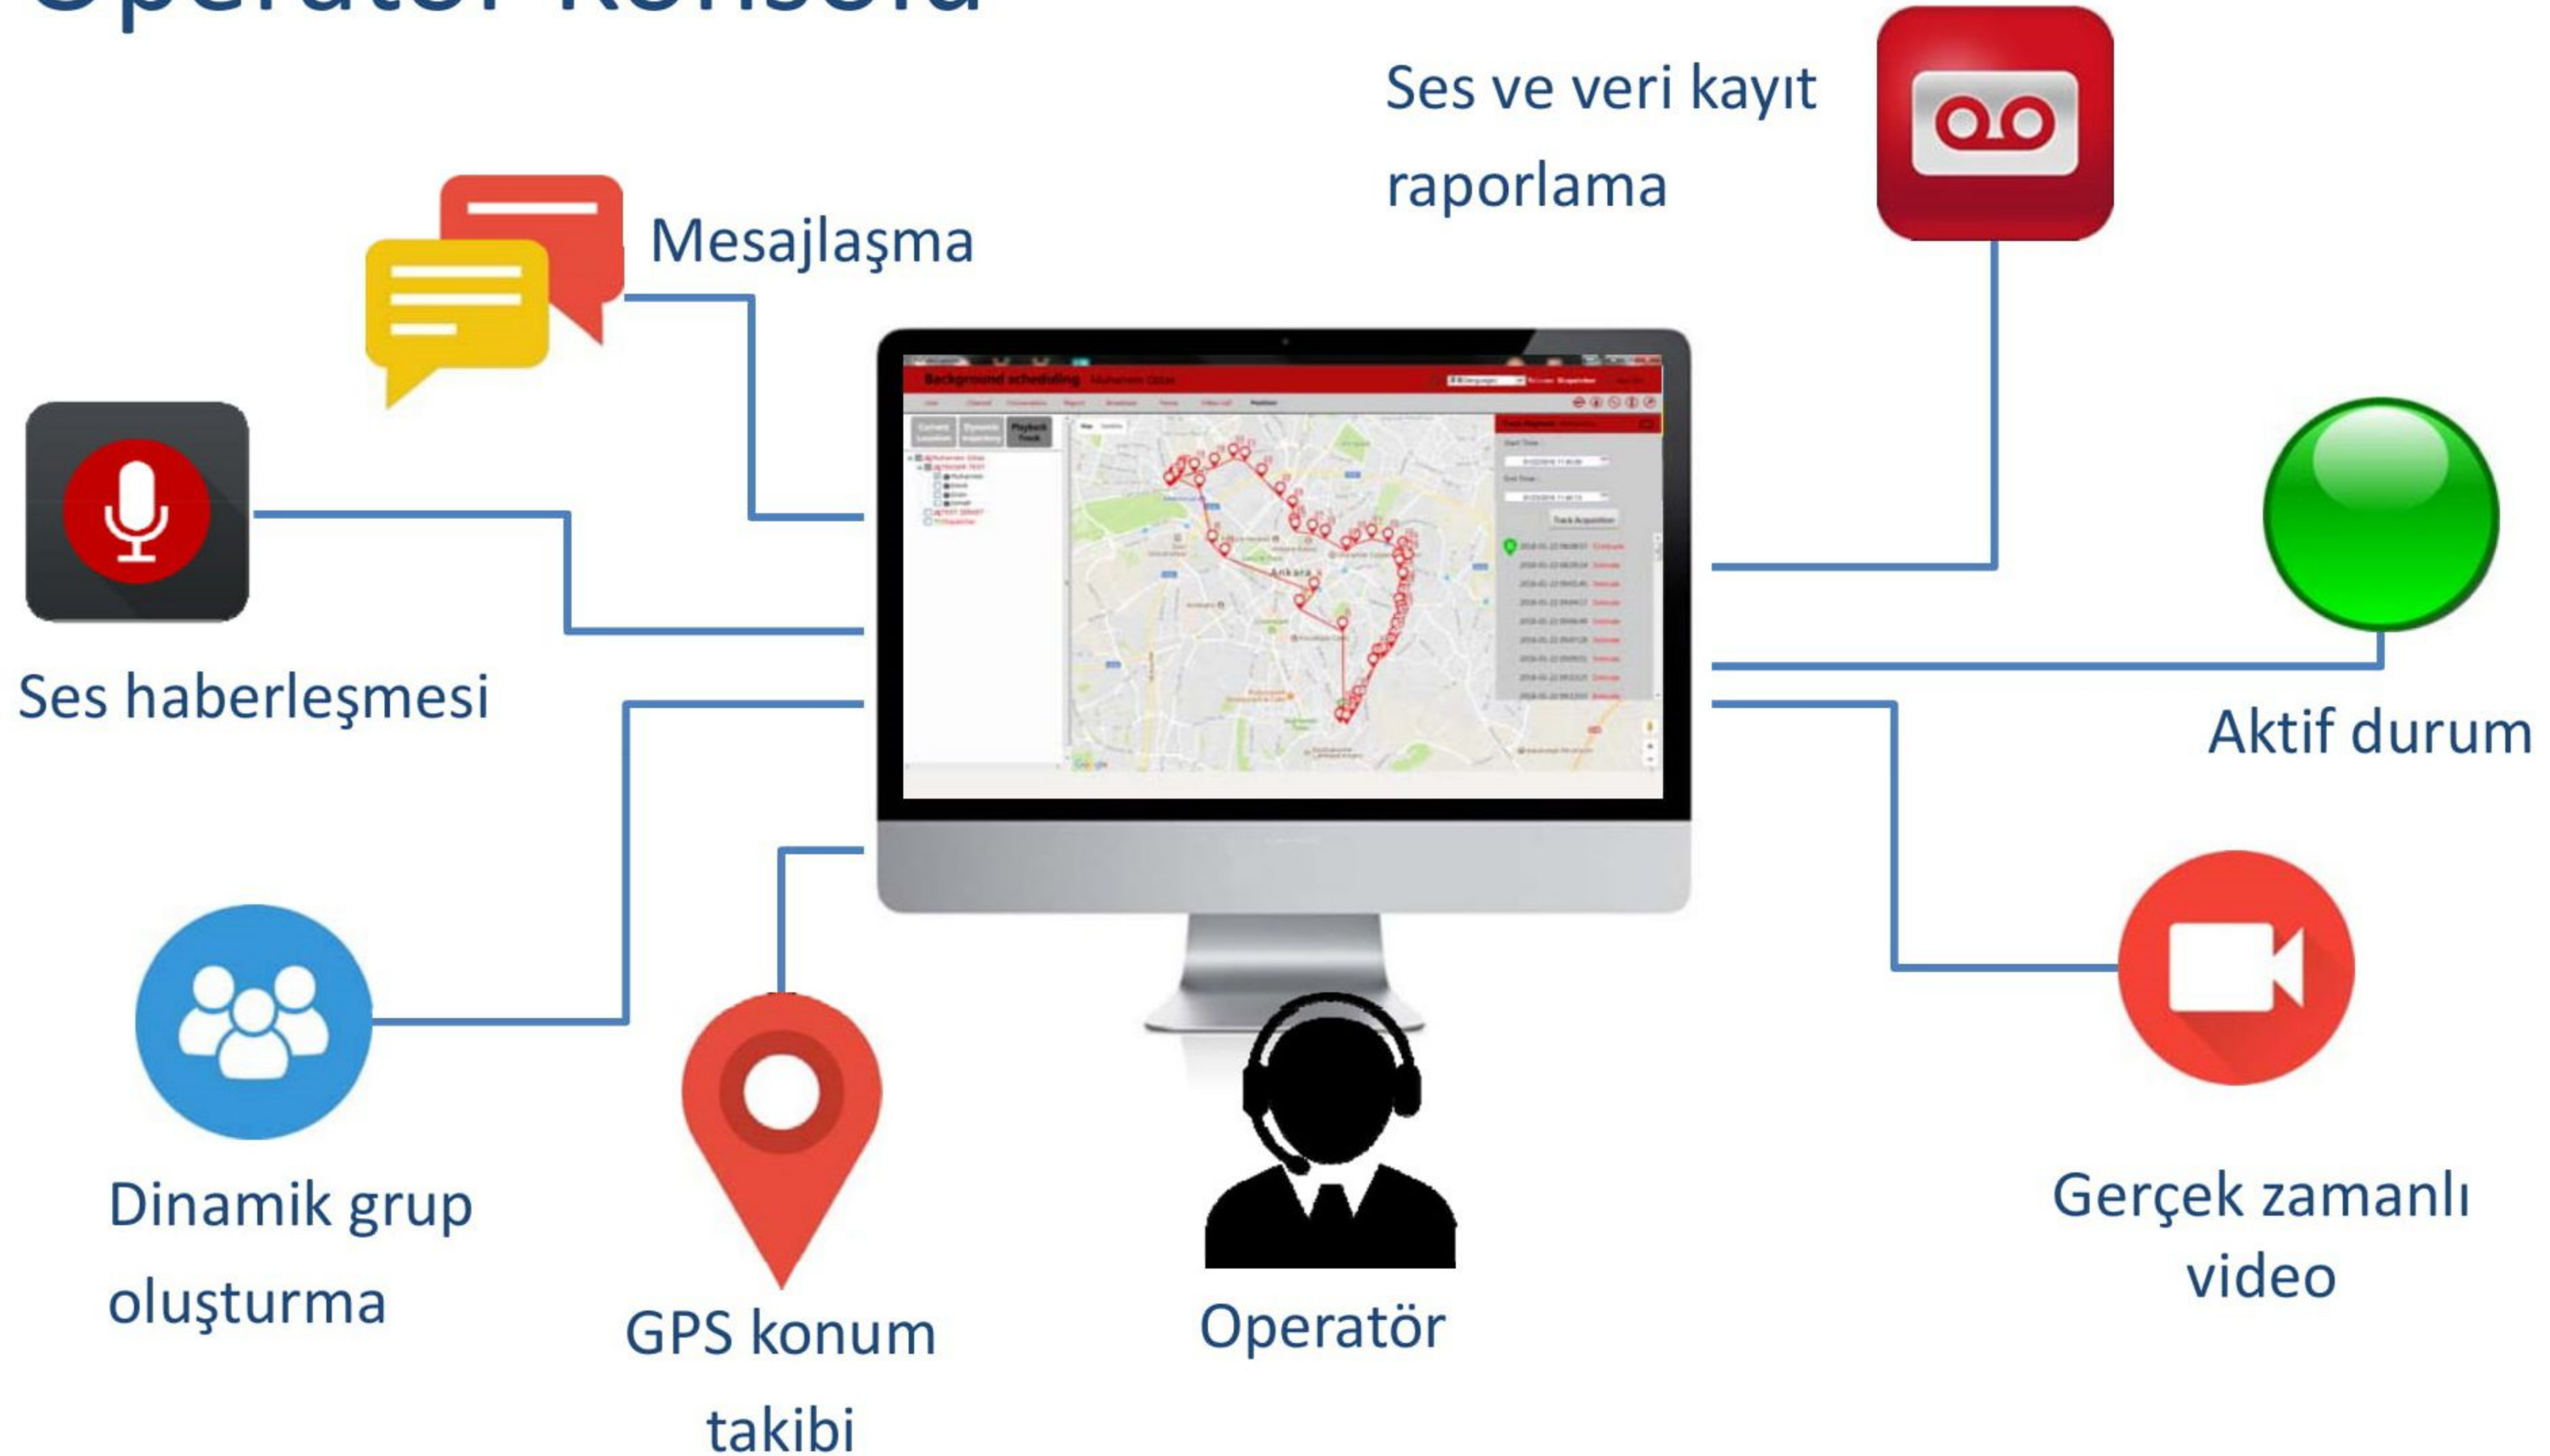

Personelin harita üzerinde konum takibi

Video Haberleşmesi

Video

- Operatör tarafından canlı olarak 6 kanal video izleme yapılabilir
- Video yayını esnasında bas-konuş ses haberleşmesi yapılabilir
- Görüntü çözünürlüğü ayarlanabilir

IRMAK ELEKTRONİK

BAS KONUŞ SİSTEMİ

PttTalkDisptcher

Video calling user:

- Muharrem Already join
- Emre Already join
- Ersin Not Connected
- İsmail Quit

Click to Talk Video off 

Operatör Konsolu

Operatör ve Yönetim Konsolu

Gerçek zamanlı konum

Dinamik grup

Rota kayıtları

Birebir görüşme

Alan ihlalleri

Ses, Video ve Veri Raporlama

Bas Konuş El Telsizi T298S

Özellikler: